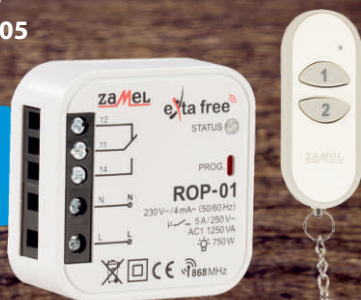

40,99

netto: 33,33,-

Zestaw bezprzewodowego sterowania

uniwersalny RZB-05

HIT
CENOWY

Sterowanie oświetleniem, bramami, gniazdkiem elektrycznym
Duży zasięg działania

129,99

netto: 105,68,-