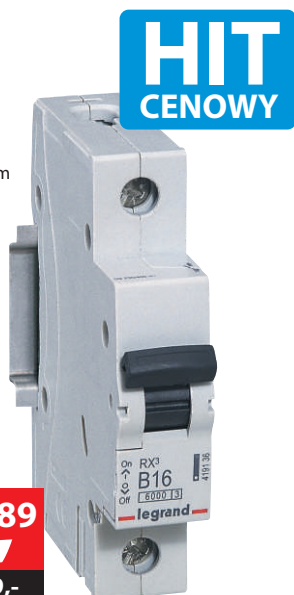

Grupa Elektro Omega S.A.

Grupa **Elektro Omega S.A.** z siedzibą w Katowicach jest grupą zrzeszającą hurtownie elektrotechniczne zarządzane przez ludzi, których pasją jest rynek elektryczny, jego rozwój i procesy zachodzące na nim. Doświadczenie, wiedza, zaangażowanie i uczciwość kupiecka to cechy, które mamy i cenimy u partnerów. Systematycznie i krok po kroku realizujemy strategię i plany rozwojowe naszej grupy, tylko poprzez konsolidację, przewidywalność i konsekwencję osiągamy cele, które sobie stawiamy. **Nasi dostawcy to kluczowi producenci i importerzy branży elektrotechnicznej.** **Elektro Omega S.A.** zrzesza **39 hurtowni** na terenie Polski, prowadzimy rozmowy z kolejnymi kandydatami, którzy chcą wspólnie rozwijać się z naszą grupą.

Artykuł

Wyłącznik nadprądowy

RX3 1P B 16A 6000A

419136

Cechy produktu:

- Aparatura dla domu
- Jednobiegunowe 230/400 V~
- Charakterystyka B
- Prąd znamionowy: 16 A
- Szerokość w modułach 17,5 mm: 1
- Montaż na szynie TH35
- Dźwignia załączająca w kolorze czarnym

5,⁸⁹
netto: 4,79,-

Wyłącznik różnicowoprądowy

RX3 2P 25A 30MA TYP AC

402024

Cechy produktu:

- Aparatura dla domu
- Dwubiegunowe 230 V~
- Typ AC
- Znamionowy prąd różnicowy: 30 mA
- Prąd znamionowy: 25 A
- Szerokość w modułach 17,5 mm: 2
- Montaż na szynie TH35
- Dźwignia załączająca w kolorze szarym