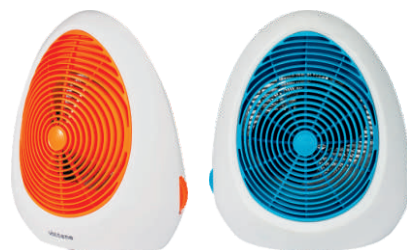

**Grzejnik kwarcowy
VO0604**

NOWOŚĆ

- zasilanie 220-240 V
- 3 stopnie regulacji mocy
400/800/1200 Watt
- Równomierne grzanie
- Praktyczny uchwyt do
przenoszenia
- Zabezpieczenie przed
przewróceniem

49,19
netto: 39,99,-