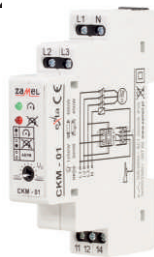

55,59
netto: 45,20,-

Przełącznik bistabilny modułowy

PBM-01

Cechy produktu:

- sterowanie niezależne z wielu miejsc
- wbudowany 16A przełącznik
- przycisk "Test"
- dioda sygnalizacji zasilania i stanu przełącznika