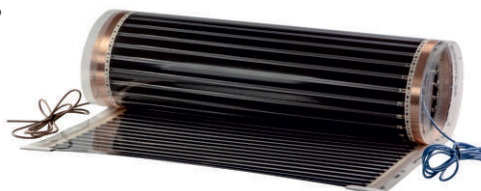

58,19
netto: 47,31,-

MATEC elektryczne ogrzewanie podłogowe

Folie grzejne podłogowe

MATEC – Folie grzejne podłogowe FGP-80/0,5

Podłogowe folie grzejne to innowacyjny, ultra cienki system ogrzewania wewnętrznych powierzchni mieszkalnych i biurowych. Niezwykle prosty montaż oraz efektywność cieplna uzyskiwana poprzez emisję promieniowania podczerwonego stawia ten produkt w czołowej systemów ogrzewania podłogowego. Możliwość przycinania folii niemal w każdej długości pozwala dostosować ją do wymiarów podłogi w każdym pomieszczeniu. Produkt przeznaczony do zastosowania pod panelami laminowanymi i nawierzchnią PCV. Oferta folii zawiera się w modułach od 1...10m długości (z przeskokiem co 1m) i stałej szerokości 0,5m.

**Napięcie zasilania 230V
Moc jednostkowa 80W/m²**

Folie grzejne podłogowe FGP-80/0,5X1,0

119,19
netto: 96,90,-

Folie grzejne podłogowe FGP-80/0,5X2,0

169,79
netto: 138,04,-

Folie grzejne podłogowe FGP-80/0,5X3,0